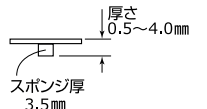

薄手

衝撃吸収

チェック

迷彩

アニマル

品番	タイプ	カラー	JANコード 4963360	標準価格 (円)
GTU-BK	薄手	ブラック	150005	470
GTU-R		レッド	151118	470
GTU-O		オレンジ	151026	470
GTS-BK	衝撃吸収	ブラック	150401	640
GTS-GN		グリーン	150418	640
GTS-BL		ブルー	150425	640
GTC-BK	チェック	ブラック	150104	600
GTC-S		シルバー	150128	600
GTM-GR	迷彩	グレー	150227	600
GTM-GN		グリーン	150203	600
GTA-Z	アニマル	ゼブラ	150319	600
GTA-T		虎	150326	600

入数：5枚

※パッケージ寸法(mm)
GTU-GTC-GTM-GTA/220×60×6
GTS/220×60×20