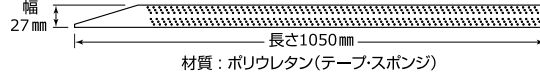

薄手

衝撃吸収

チェック

迷彩

アニマル

品番	タイプ	カラー	JANコード 4963360	標準価格 (円)
GTU-BK	薄手	ブラック	150005	470
GTU-R		レッド	151118	470
GTU-O		オレンジ	151026	470
GTS-BK	衝撃吸収	ブラック	150401	640
GTS-GN		グリーン	150418	640
GTS-BL		ブルー	150425	640
GTC-BK	チェック	ブラック	150104	600
GTC-S		シルバー	150128	600
GTM-GR	迷彩	グレー	150227	600
GTM-GN		グリーン	150203	600
GTA-Z	アニマル	ゼブラ	150319	600
GTA-T		虎	150326	600

入数：5枚

※パッケージ寸法(mm)
GTU-GTC-GTM-GTA/220×60×6
GTS/220×60×20