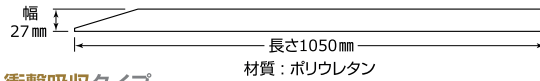

品番	タイプ	カラー	JANコード 4963360	標準価格 (円)
GTW-U		梅	150531	600
GTW-S	和柄文様	桜	150517	600
GTW-N		波	150524	600

入数: 5枚 ※パッケージ寸法(mm) 220×60×6

薄手

衝撃吸収

チェック

迷彩

アニマル

薄手・和柄文様・チェック・迷彩・アニマルタイプ